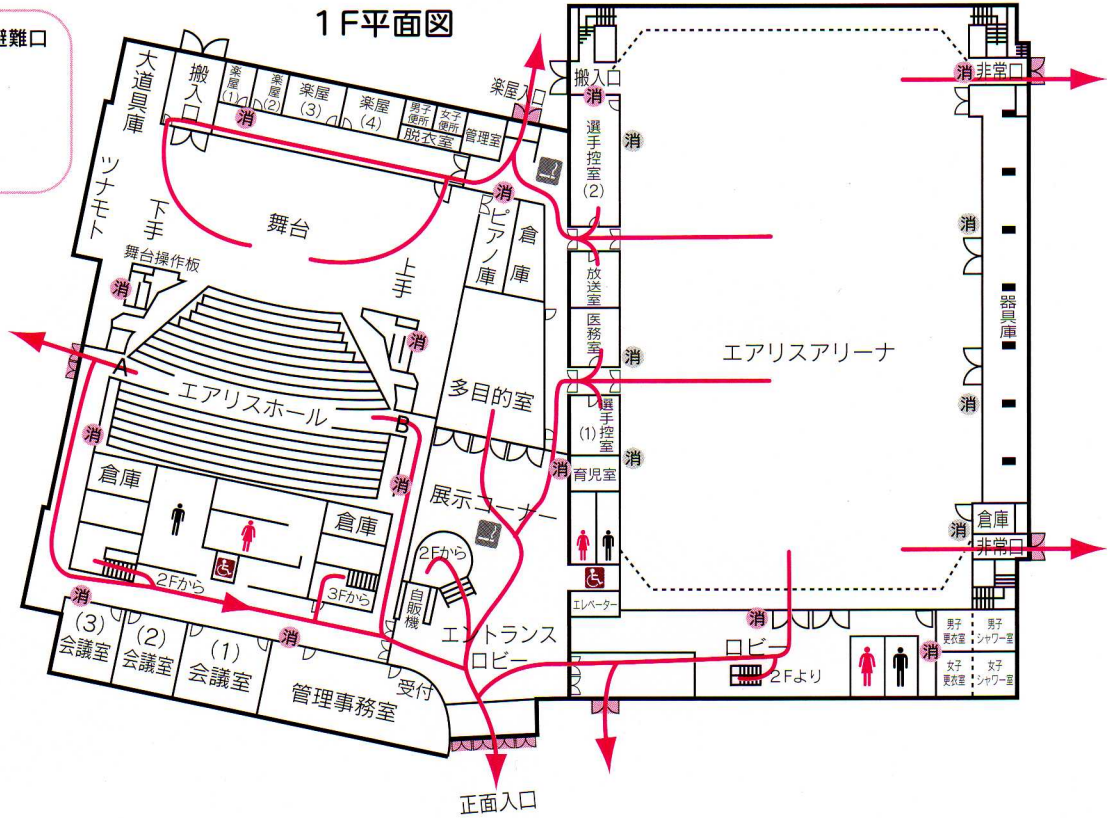

# 太田市新田文化会館・総合体育館 自主警備計画書

施設の使用にあたって、開場前の入場者の整理、施設内の混乱を避けるための警備を行うとともに、火災、地震等の災害を想定し、緊急事態の発生時には、施設内のお客様が速やかに安全な場所に避難できるように誘導に当たる自主警備員（避難誘導員）を配置し万全を図ります。

- 非常口及び避難口
- 避難経路
- 消 消火栓
- 消 消火器
- 自主警備員

## 太田市新田文化会館 エアリスホール 客席避難路